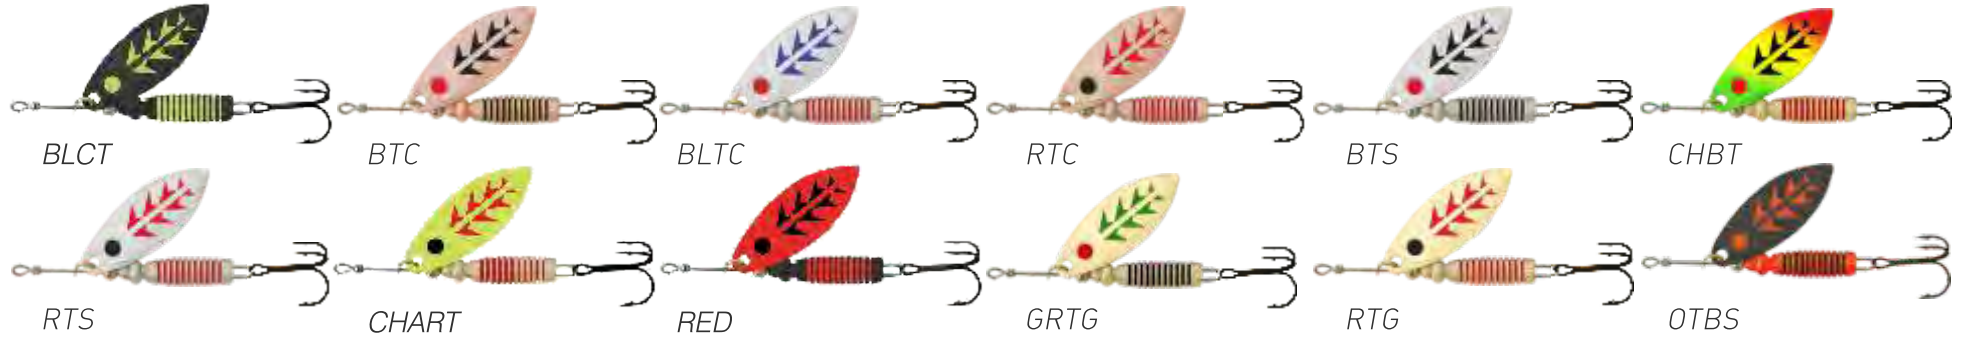

Вращающиеся блесны

1. Вес:
2. 5 г
   - 8,5 г
   - 12 г