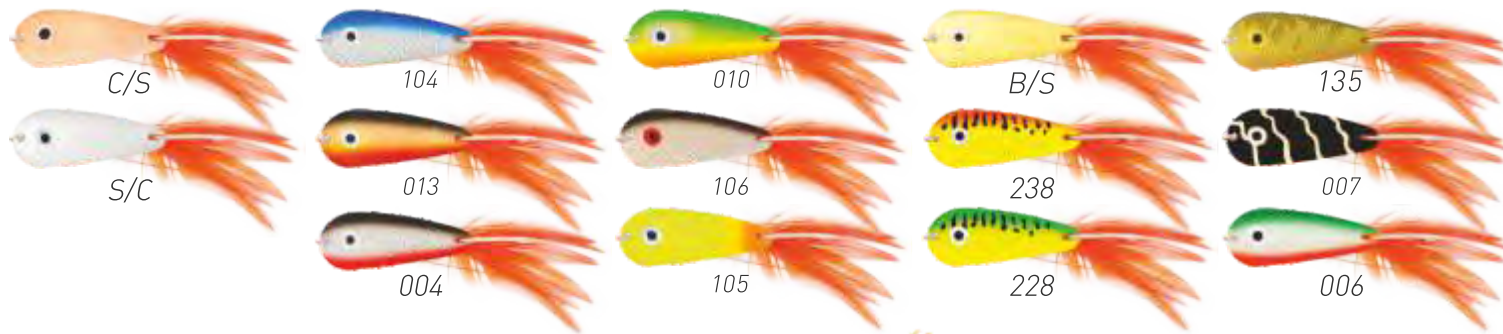

Блесны

Длина: 60 мм
Вес: 10 г

Великолепное тройное покрытие и перфорированная поверхность