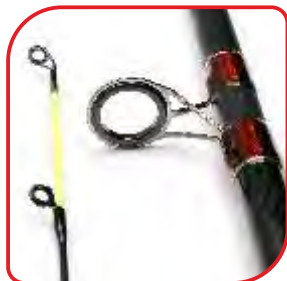

Легкость удилища при высокой прочности бланка