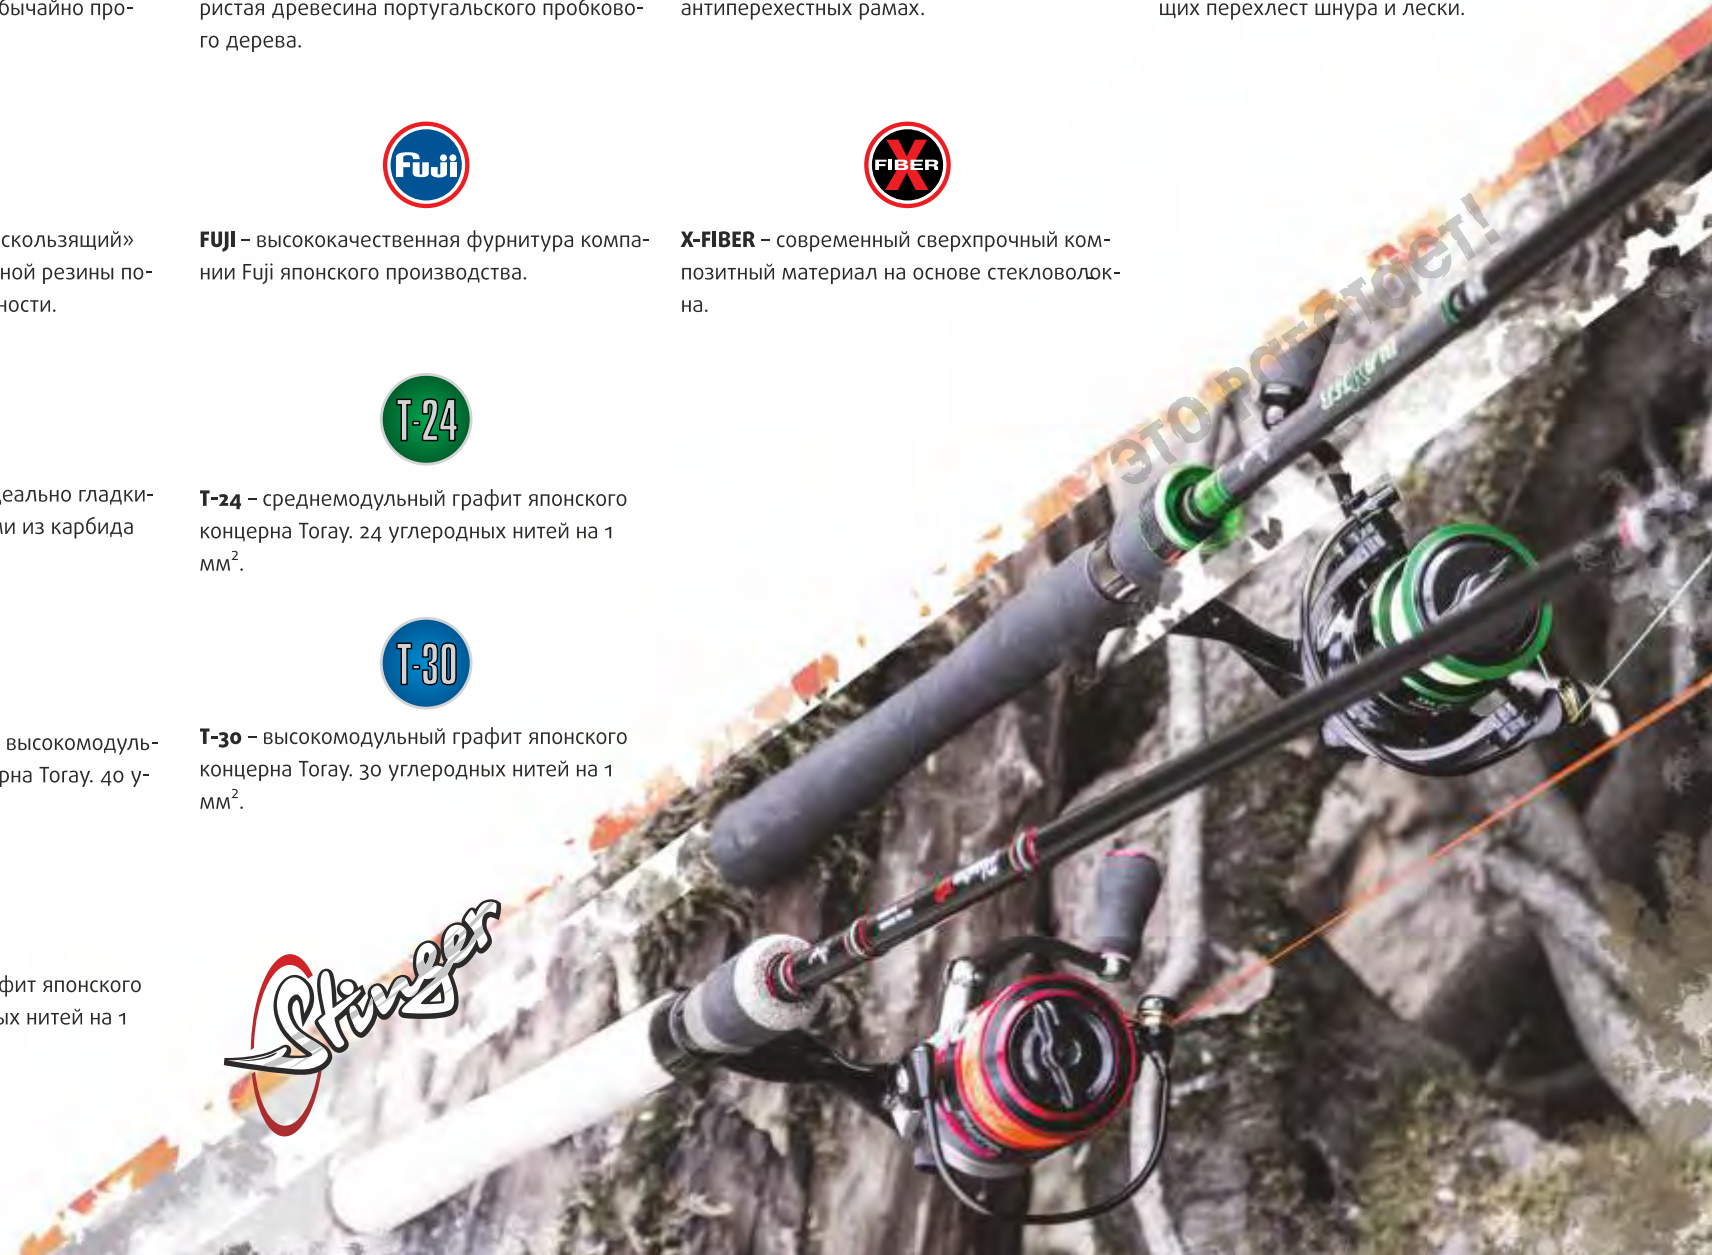

HYBRID CORK - комбинированный материал на основе натуральной пробки и каучука. Нескользящий теплый и необычайно прочный.

100% PORTUGUESE CORK - для рукояти использовано высококачественная мелкопористая древесина португальского пробкового дерева.

SLT (Sensitive, Lightweight, Tangle Free) - сверхлегкие и чувствительные кольца SIC в антиперехлестных рамах.

TANGLE FREE GUIDES - современные кольца в силовых рамах особой формы, исключающих перехлест шнура и лески.

HD EVA — износостойкий «нескользящий» материал на основе вспененной резины повышенной плотности и прочности.

FUJI - высококачественная фурнитура компании Fuji японского производства.

X-FIBER - современный сверхпрочный композитный материал на основе стекловолокна.

SIC - пропускные кольца с идеально гладкими керамическими вставками из карбида кремния.

T-24 - среднемодульный графит японского концерна Toyou. 24 углеродных нитей на 1 мм².

T-40 - высокотехнологичный высокомодульный графит японского концерна Toyou. 40 углеродных нитей на 1 мм².

T-30 - высокомодульный графит японского концерна Toyou. 30 углеродных нитей на 1 мм².

T-36 - высокомодульный графит японского концерна Toyou. 36 углеродных нитей на 1 мм².

Stinger