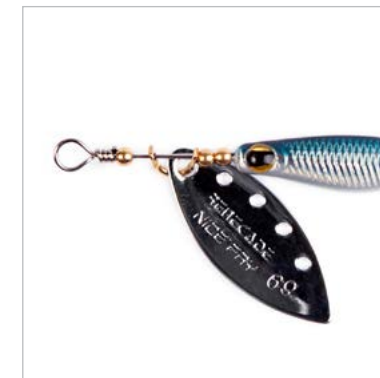

# NICE FRY LONG

Серия	Nice Fry Long
Тип / Класс	вращающаяся блесна / минноу
Вес	6/9/12 г
Сердечник	23/28/30 мм
Лепесток	28/31/40 мм
Объект ловли	жерех, голавль, щука, окунь, судак, лосось

Nice Fry Long FA155 Gold