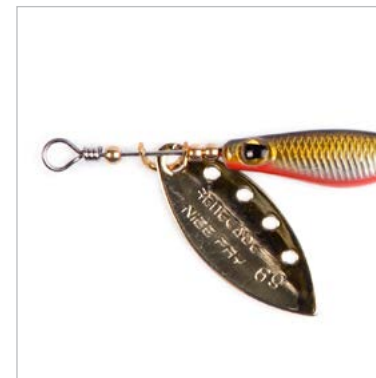

## NICE FRY ДИНАМИКА ЖИВОГО МЕТАЛЛА

Содержание

Тип: вращающаяся блесна  
Цель: жерех, голавль, щука, окунь, судак, лосось

*Блесны серии Nice Fry*

Блесны (см. другие варианты)

# NICE FRY LONG

Серия	Nice Fry Long
Тип / Класс	вращающаяся блесна / минноу
Вес	6/9/12 г
Сердечник	23/28/30 мм
Лепесток	28/31/40 мм
Объект ловли	жерех, голавль, щука, окунь, судак, лосось

Nice Fry Long FA155 Gold