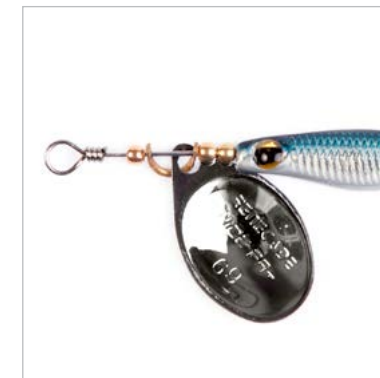

Блесны (см. другие варианты)

NICE FRY ROUND

Серия	Nice Fry Round
Тип/Класс	вращающаяся блесна/минноу
Вес	6/9/12 г
Сердечник	23/28/30 мм
Лепесток	26/28/32 мм
Объект ловли	жерех, голавль, щука, окунь, судак, лосось, форель

Nice Fry Round FA155 Gold