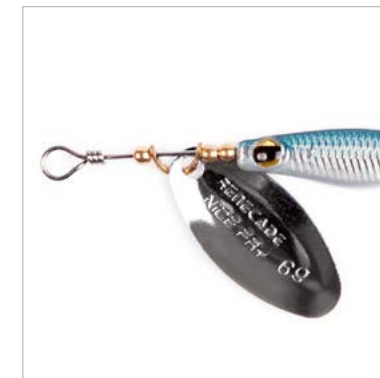

Блесны (см. другие варианты)

NICE FRY OVAL

Серия	Nice Fry Oval
Тип/Класс	вращающаяся блесна/минноу
Вес	6/9/12 г
Сердечник	23/28/30 мм
Лепесток	23,5/30/34 мм
Объект ловли	жерех, голавль, щука, окунь, судак, лосось

Nice Fry Oval FA155 Gold